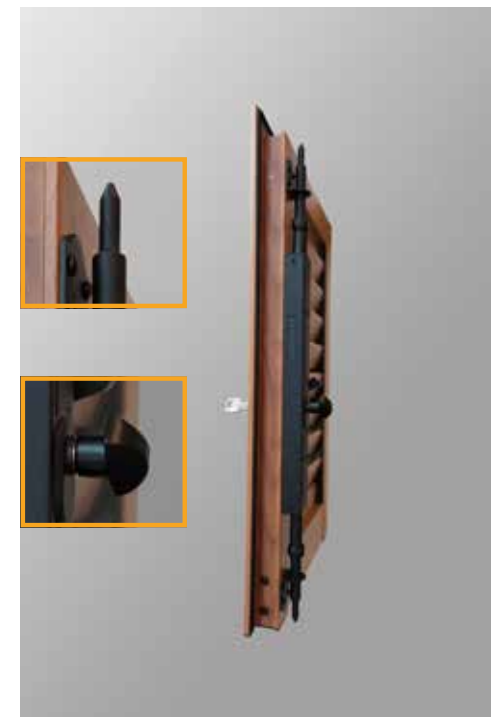

**SERRATURA
DI SICUREZZA**

È una serratura multipunto di sicurezza per imposte con design essenziale adattabile ad ogni modello. Nessuna maniglia: la movimentazione, fluida e leggera, proviene direttamente dalla chiave attraverso un demoltiplicatore a ingranaggi.